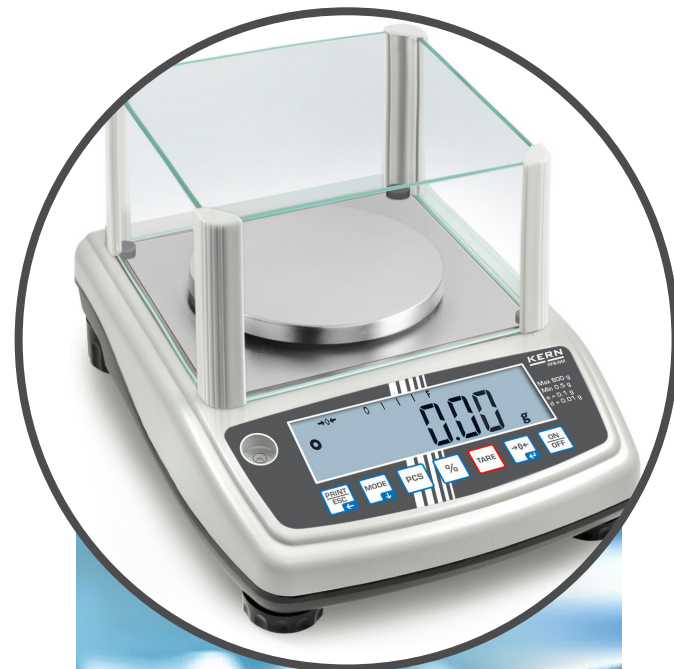

PHARMACEUTIQUE